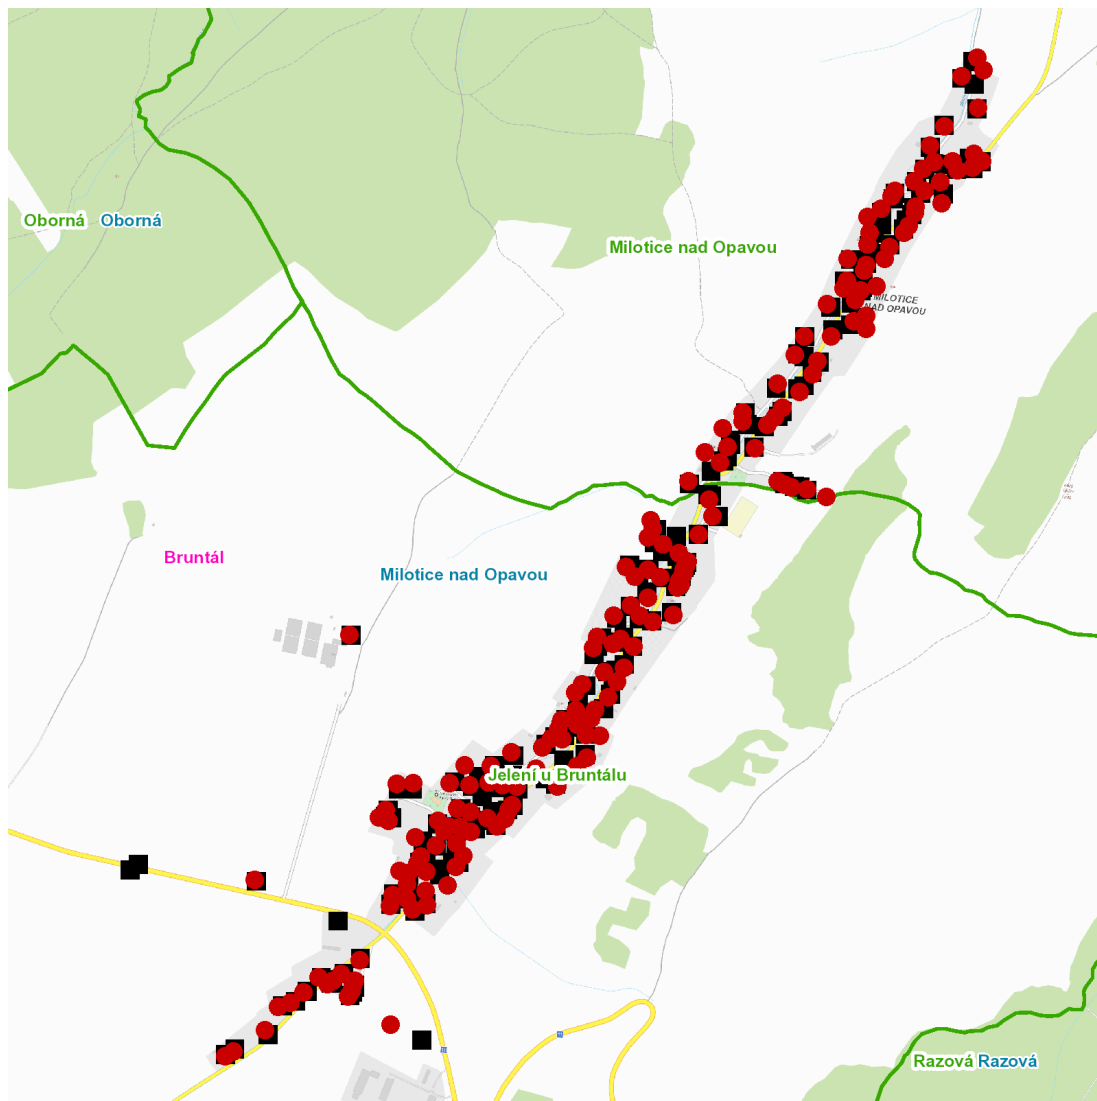

dne **15. 6. 2023** od **8:00** do **14:00** hodin

Plánovaná odstávka zahrnuje tyto lokality:**Milotice nad Opavou (okres Bruntál)**

č. p. 3-15, 17-22, 24-56, 59, 61, 62, 63, 64, 67-71, 73-78, 80-114, 117-124, 126, 127, 128, 130-147, 149, 151, 153, 155-162, 164, 168, 170-175, 177-181, 183, 185, 186, 188, 189, 190, 193, 194

č. ev. 30, 31, 32, 35

kat. území **Jelení u Bruntálu** (kód **695173**): parcelní č. 59/1, 147, 212/10, 933/5

kat. území **Milotice nad Opavou** (kód **695181**): parcelní č. 106/1, 123, 130, 328/2, 833, 846/3, 872, 898/1, 1023/7

dne 15. 6. 2023 od 8:00 do 14:00 hodin**Orientační mapový podklad odstávkou dotčených lokalit****VYSVĚTLIVKY**

- – adresy dotčené odstávkou elektřiny
- – místa připojení k elektrické síti dotčená odstávkou

INFORMACE ZASLÁNA

IDDS: nj7bm5b (Obec Milotice nad Opavou)